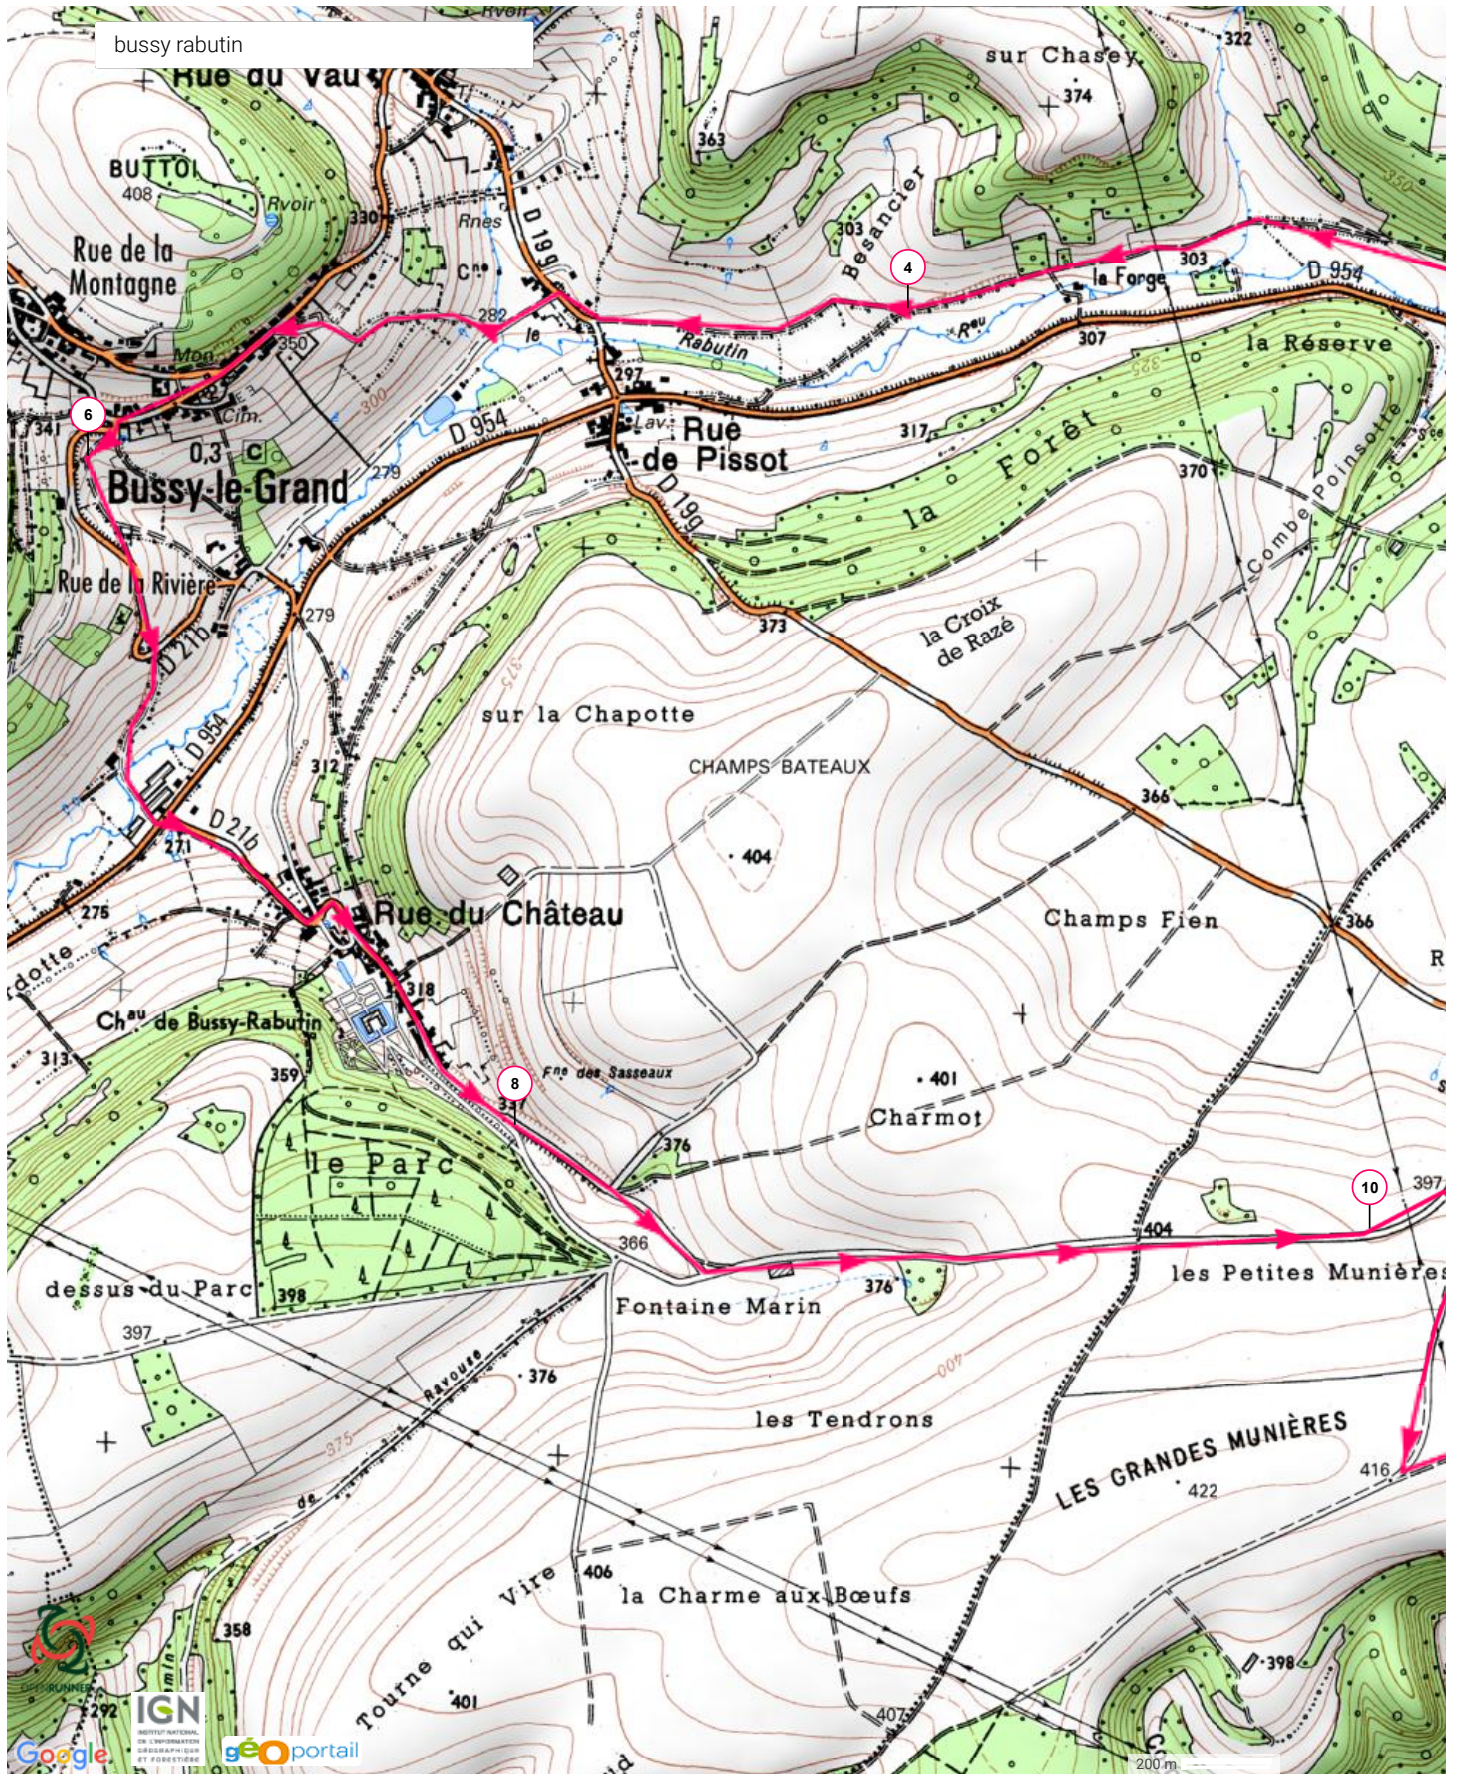

Le droit de reproduction est strictement réservé à un usage personnel et privé. Lors de la pratique de votre activité, veuillez à respecter les propriétés et chemins privés.

©2016 www.openrunner.com Parcours n°6007328 - Villeneuve bussy rabutin créancy - Randonnée Pédestre, 17.486 (km) : Villeneuve-les-Convers (La) -> Villeneuve-les-Convers (La)