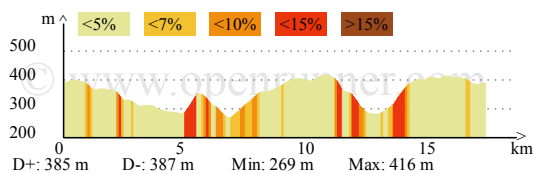

Le droit de reproduction est strictement réservé à un usage personnel et privé. Lors de la pratique de votre activité, veuillez à respecter les propriétés et chemins privés.

©2016 www.openrunner.com Parcours n°6007328 - Villeneuve bussy rabutin créancy - Randonnée Pédestre, 17.486 (km) : Villeneuve-les-Convers (La) -> Villeneuve-les-Convers (La)