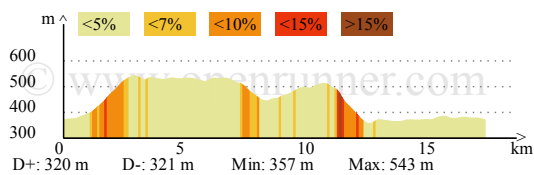

Le droit de reproduction est strictement réservé à un usage personnel et privé. Lors de la pratique de votre activité, veuillez à respecter les propriétés et chemins privés.

©2016 www.openrunner.com Parcours n°5974210 - Commarin chateauneuf Panther 2 - Randonnée Pédestre, 17.493 (km) : Commarin -> Commarin