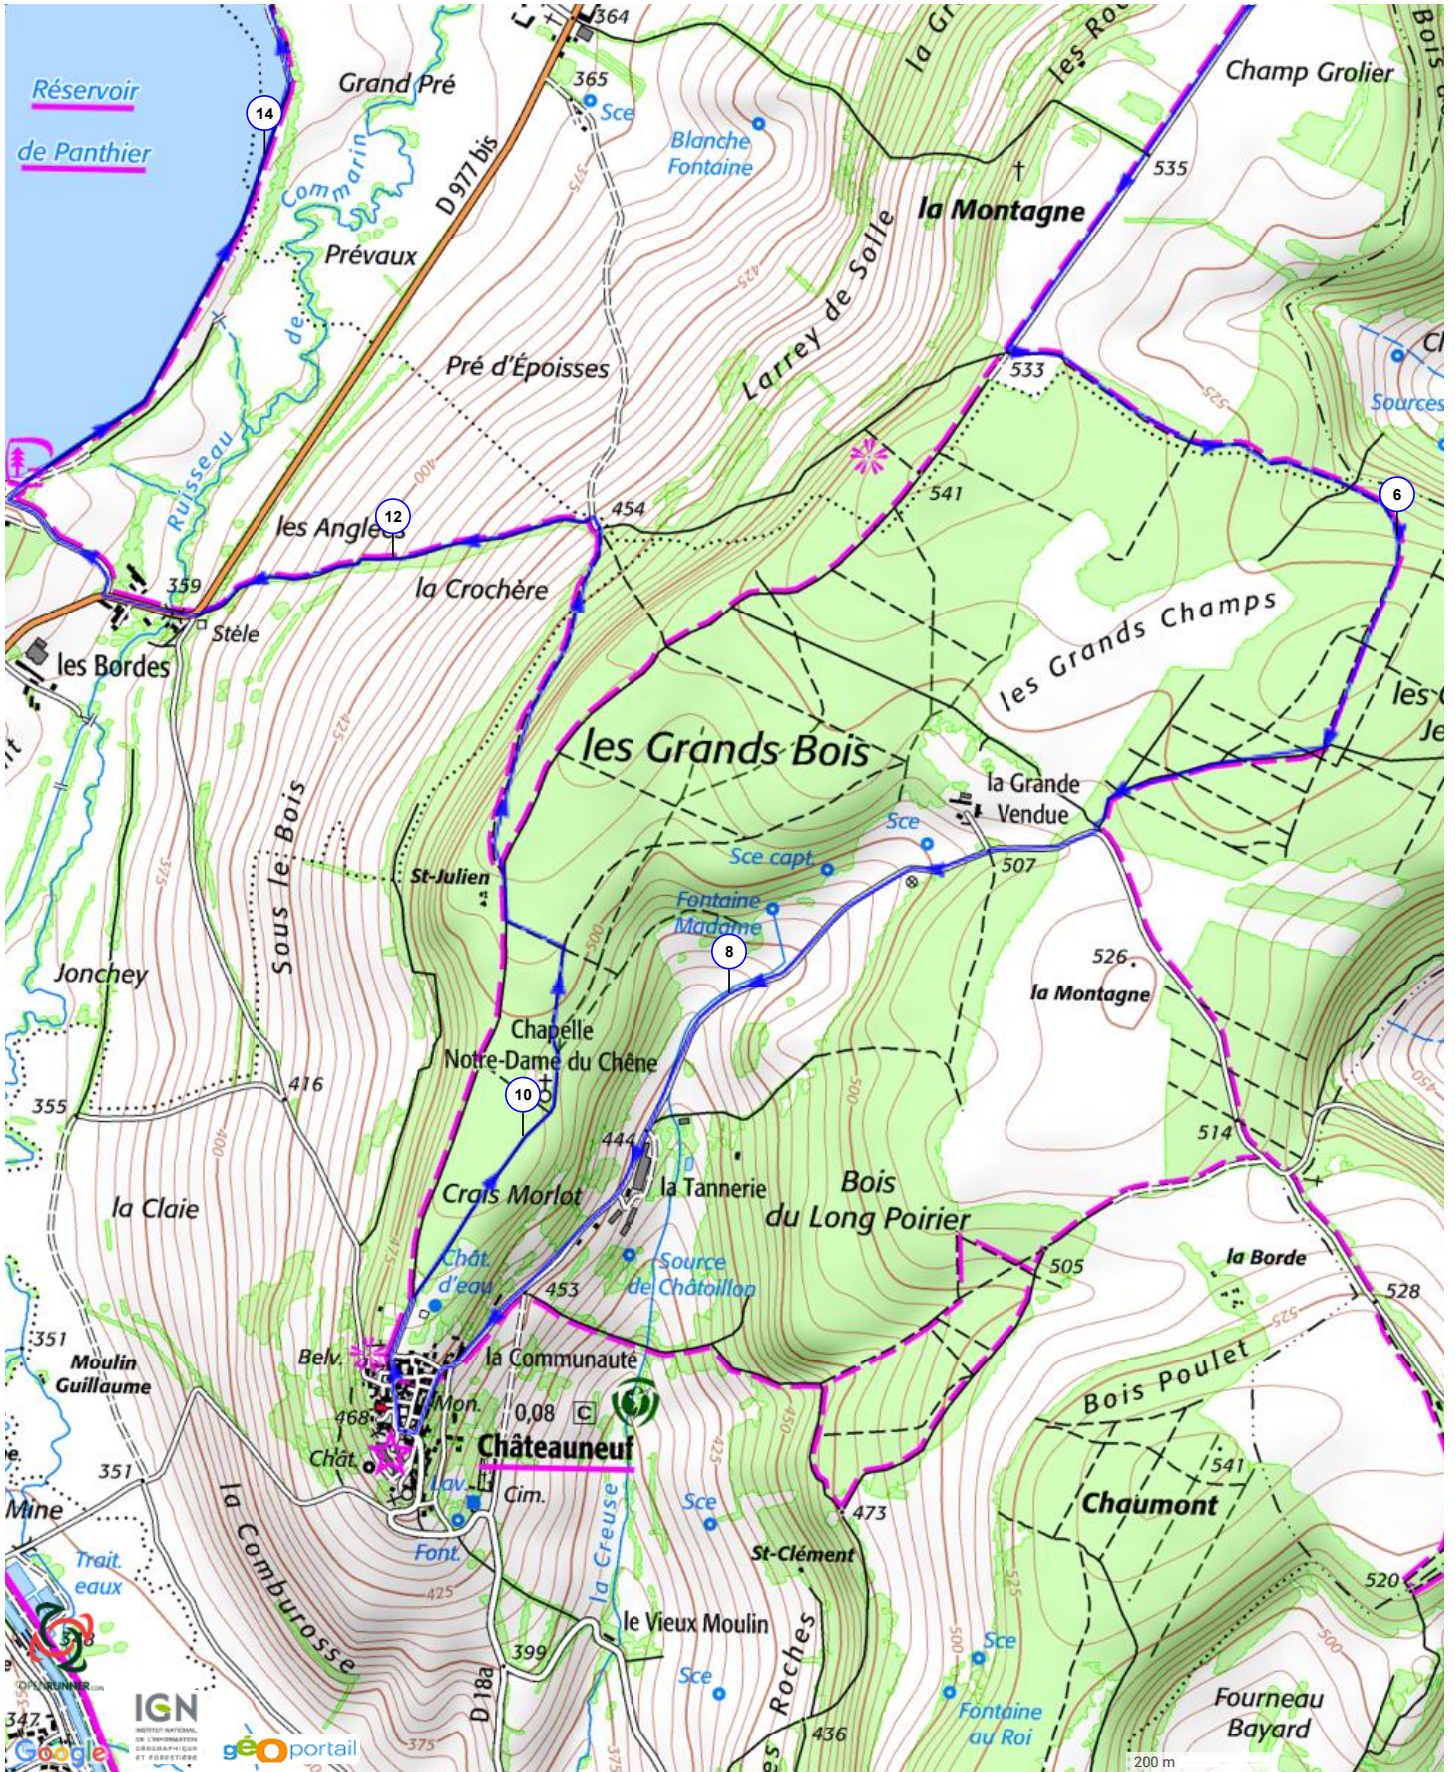

Le droit de reproduction est strictement réservé à un usage personnel et privé. Lors de la pratique de votre activité, veuillez à respecter les propriétés et chemins privés.

©2016 www.openrunner.com Parcours n°5974210 - Commarin chateauneuf Panther 2 - Randonnée Pédestre, 17.493 (km) : Commarin -> Commarin

Le droit de reproduction est strictement réservé à un usage personnel et privé. Lors de la pratique de votre activité, veuillez à respecter les propriétés et chemins privés.

©2016 www.openrunner.com Parcours n°5974210 - Commarin chateauneuf Panthier 2 - Randonnée Pédestre, 17.493 (km) : Commarin -> Commarin