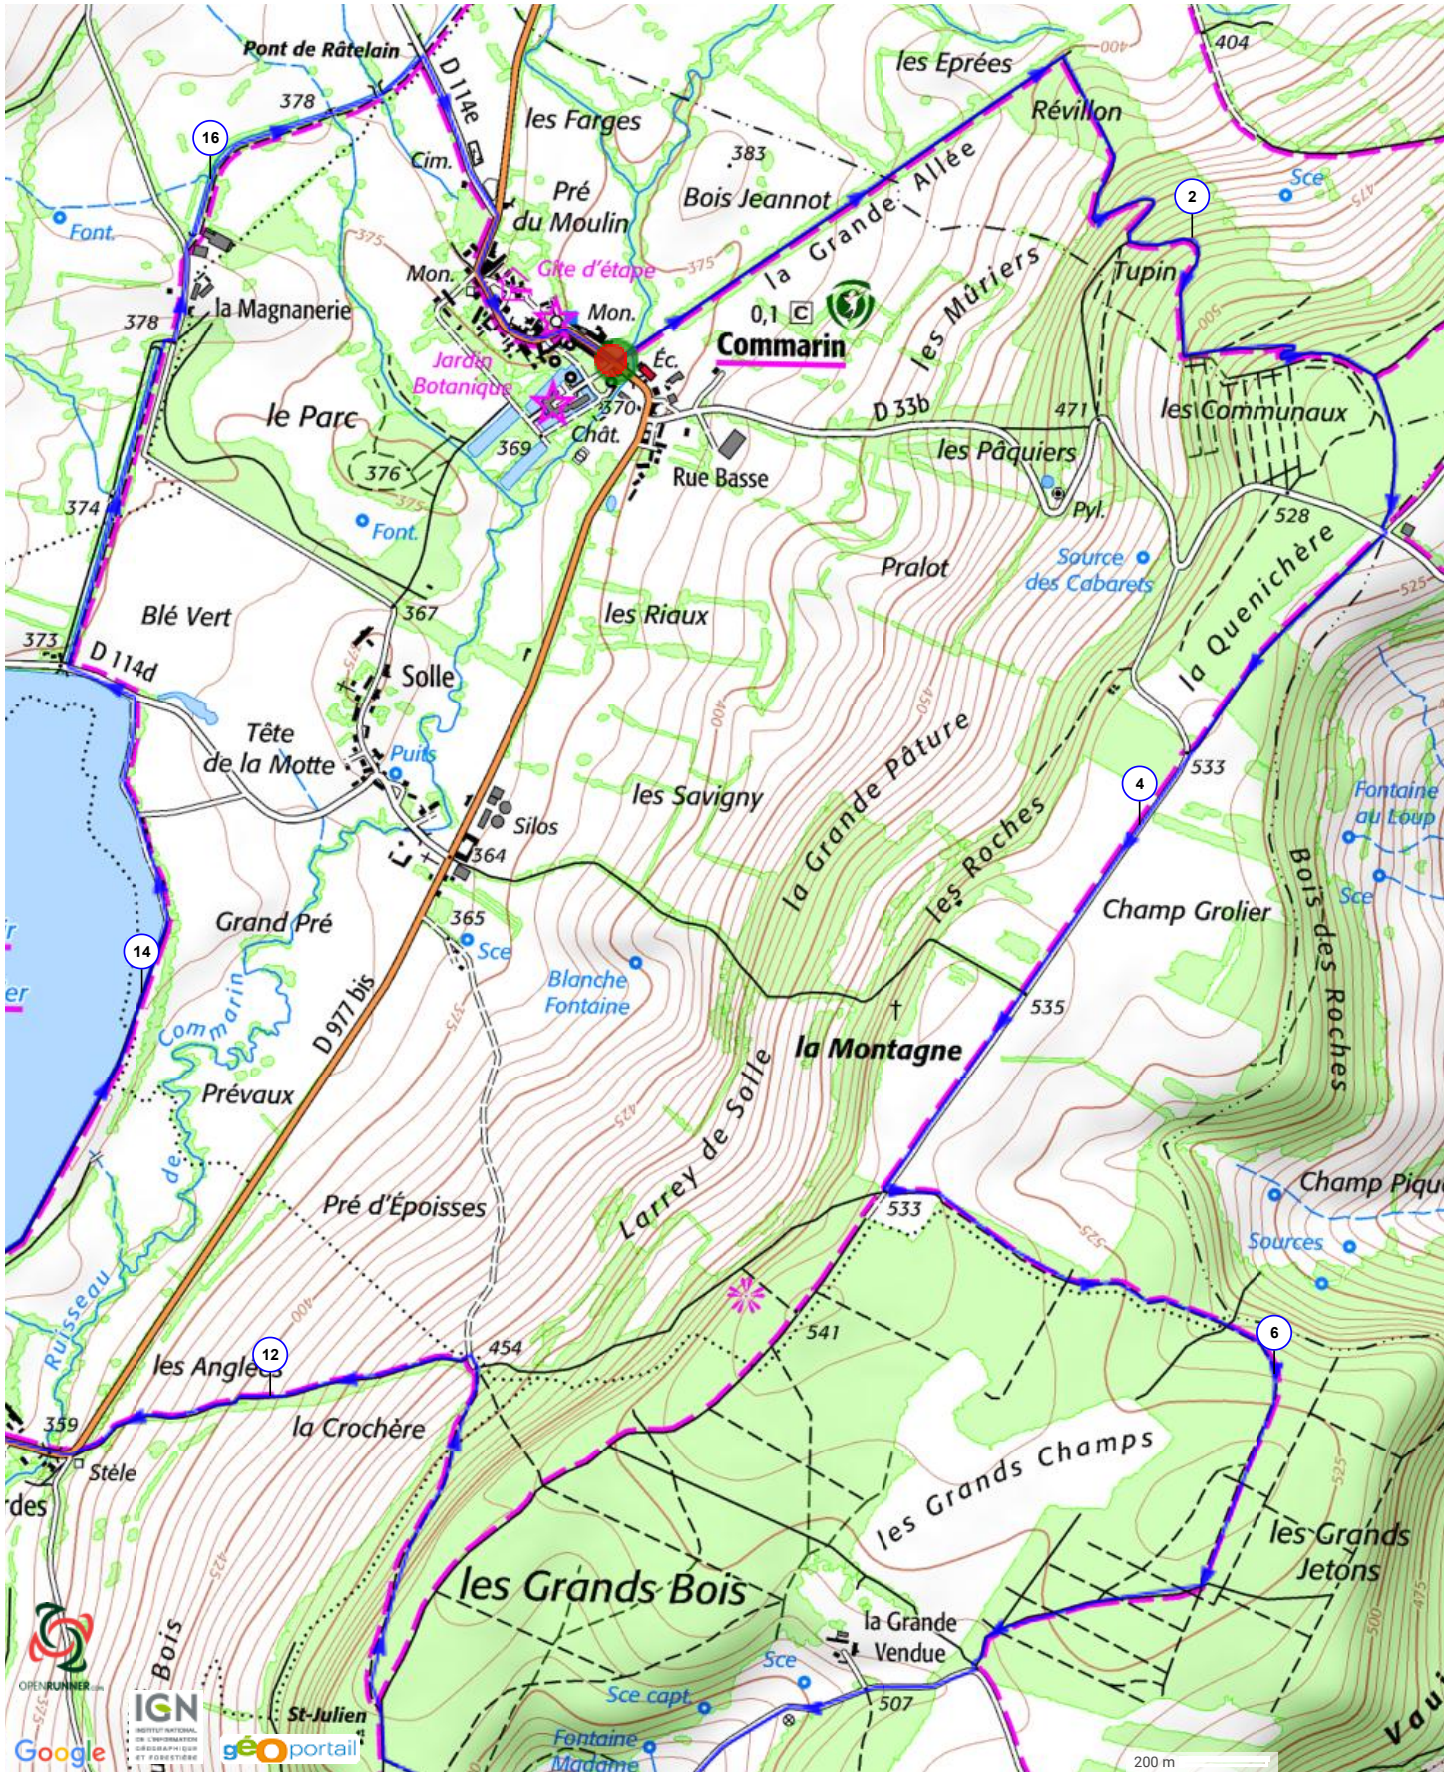

Le droit de reproduction est strictement réservé à un usage personnel et privé. Lors de la pratique de votre activité, veuillez à respecter les propriétés et chemins privés.

©2016 www.openrunner.com Parcours n°5974210 - Commarin chateauneuf Panther 2 - Randonnée Pédestre, 17.493 (km) : Commarin -> Commarin

Le droit de reproduction est strictement réservé à un usage personnel et privé. Lors de la pratique de votre activité, veuillez à respecter les propriétés et chemins privés.

©2016 www.openrunner.com Parcours n°5974210 - Commarin chateauneuf Panthier 2 - Randonnée Pédestre, 17.493 (km) : Commarin -> Commarin