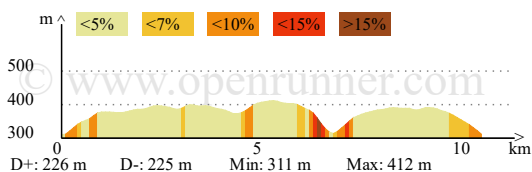

Le droit de reproduction est strictement réservé à un usage personnel et privé. Lors de la pratique de votre activité, veuillez à respecter les propriétés et chemins privés.

©2016 www.openrunner.com Parcours n°6625875 - Essarois abaye val des Choues - Randonnée Pédestre, 10.599 (km) : Essarois -> Essarois