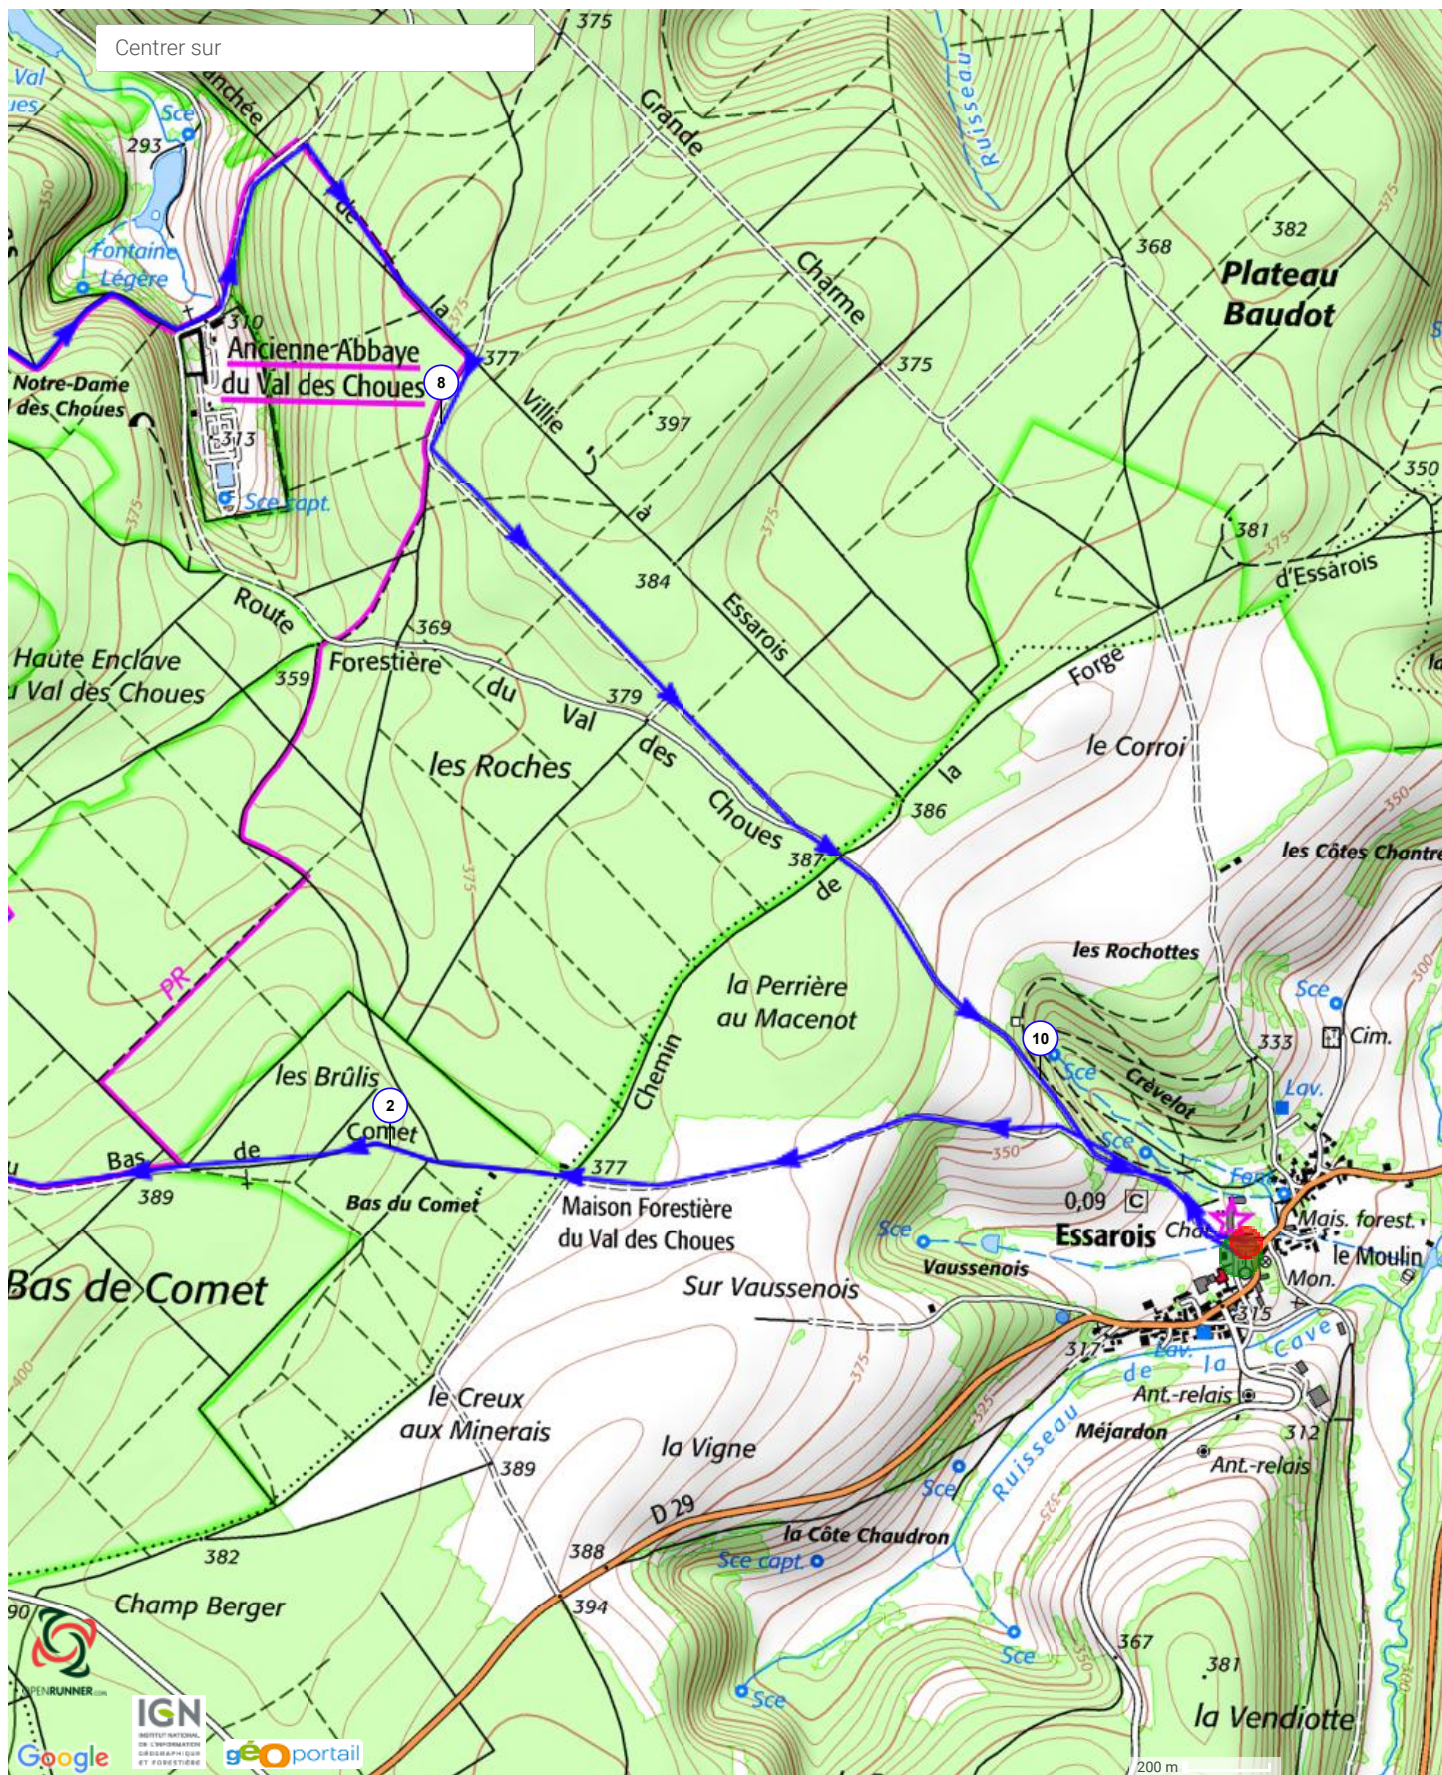

Le droit de reproduction est strictement réservé à un usage personnel et privé. Lors de la pratique de votre activité, veuillez à respecter les propriétés et chemins privés.

©2016 www.openrunner.com Parcours n°6625875 - Essarois abaye val des Choues - Randonnée Pédestre, 10.599 (km) : Essarois -> Essarois