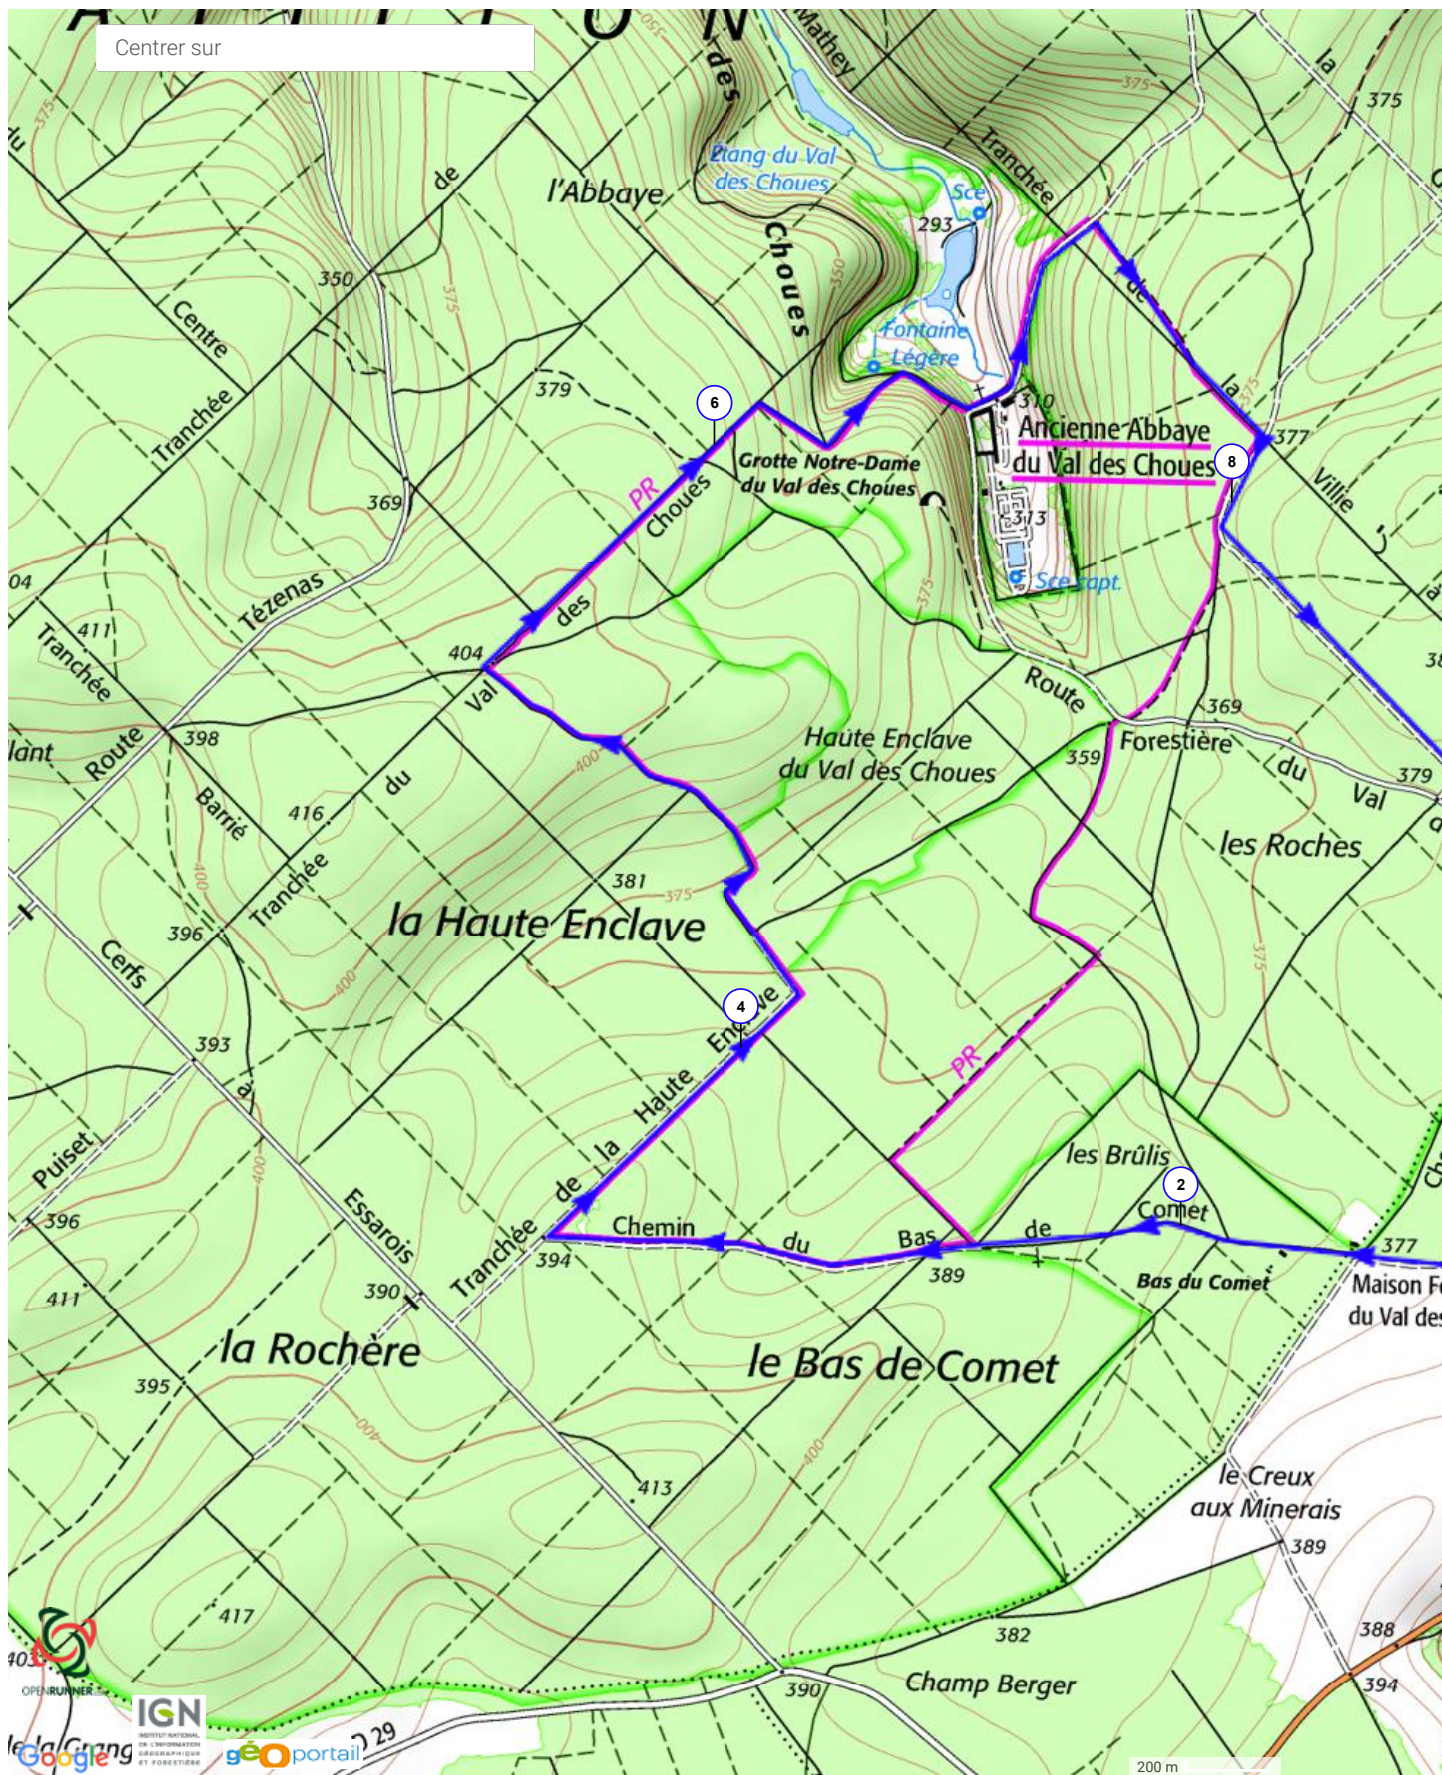

Le droit de reproduction est strictement réservé à un usage personnel et privé. Lors de la pratique de votre activité, veuillez à respecter les propriétés et chemins privés.

©2016 www.openrunner.com Parcours n°6625875 - Essarois abaye val des Choues - Randonnée Pédestre, 10.599 (km) : Essarois -> Essarois