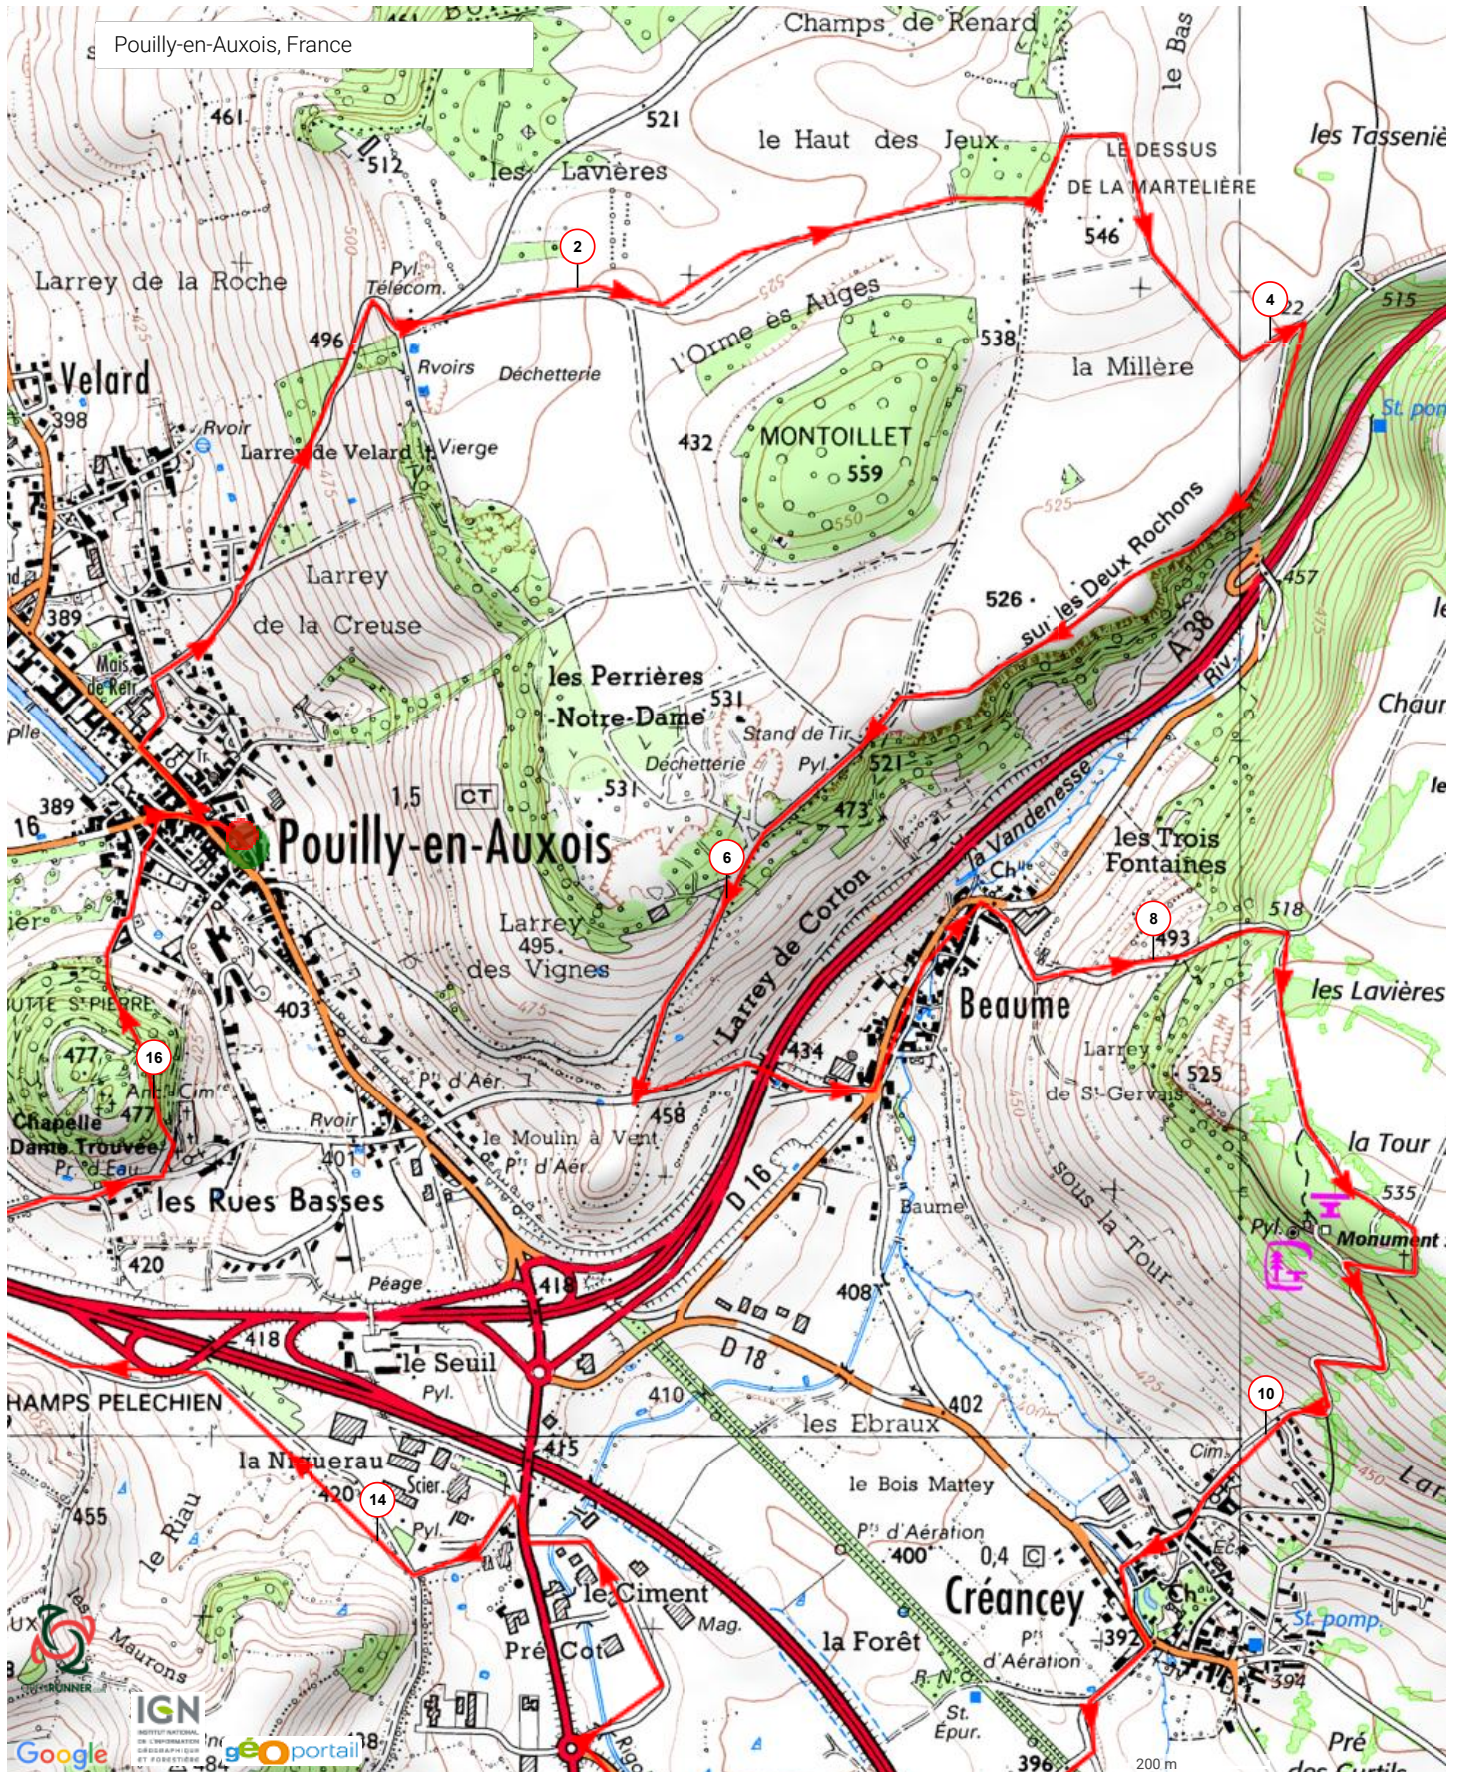

Le droit de reproduction est strictement réservé à un usage personnel et privé. Lors de la pratique de votre activité, veuillez à respecter les propriétés et chemins privés.

©2016 www.openrunner.com Parcours n°6142241 - Pouilly-beaume-creancey-pouilly - Randonnée Pédestre, 16.874 (km) : Pouilly-en-Auxois -> Pouilly-en-Auxois

Le droit de reproduction est strictement réservé à un usage personnel et privé. Lors de la pratique de votre activité, veuillez à respecter les propriétés et chemins privés.

©2016 www.openrunner.com Parcours n°6142241 - Pouilly-beaume-creancecy-pouilly - Randonnée Pédestre, 16.874 (km) : Pouilly-en-Auxois -> Pouilly-en-Auxois