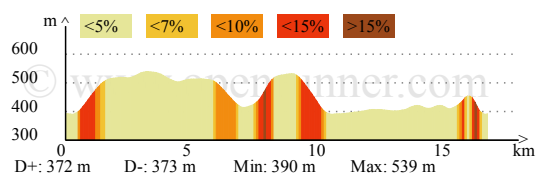

Le droit de reproduction est strictement réservé à un usage personnel et privé. Lors de la pratique de votre activité, veuillez à respecter les propriétés et chemins privés.

©2016 www.openrunner.com Parcours n°6142241 - Pouilly-beaume-creancey-pouilly - Randonnée Pédestre, 16.874 (km) : Pouilly-en-Auxois -> Pouilly-en-Auxois