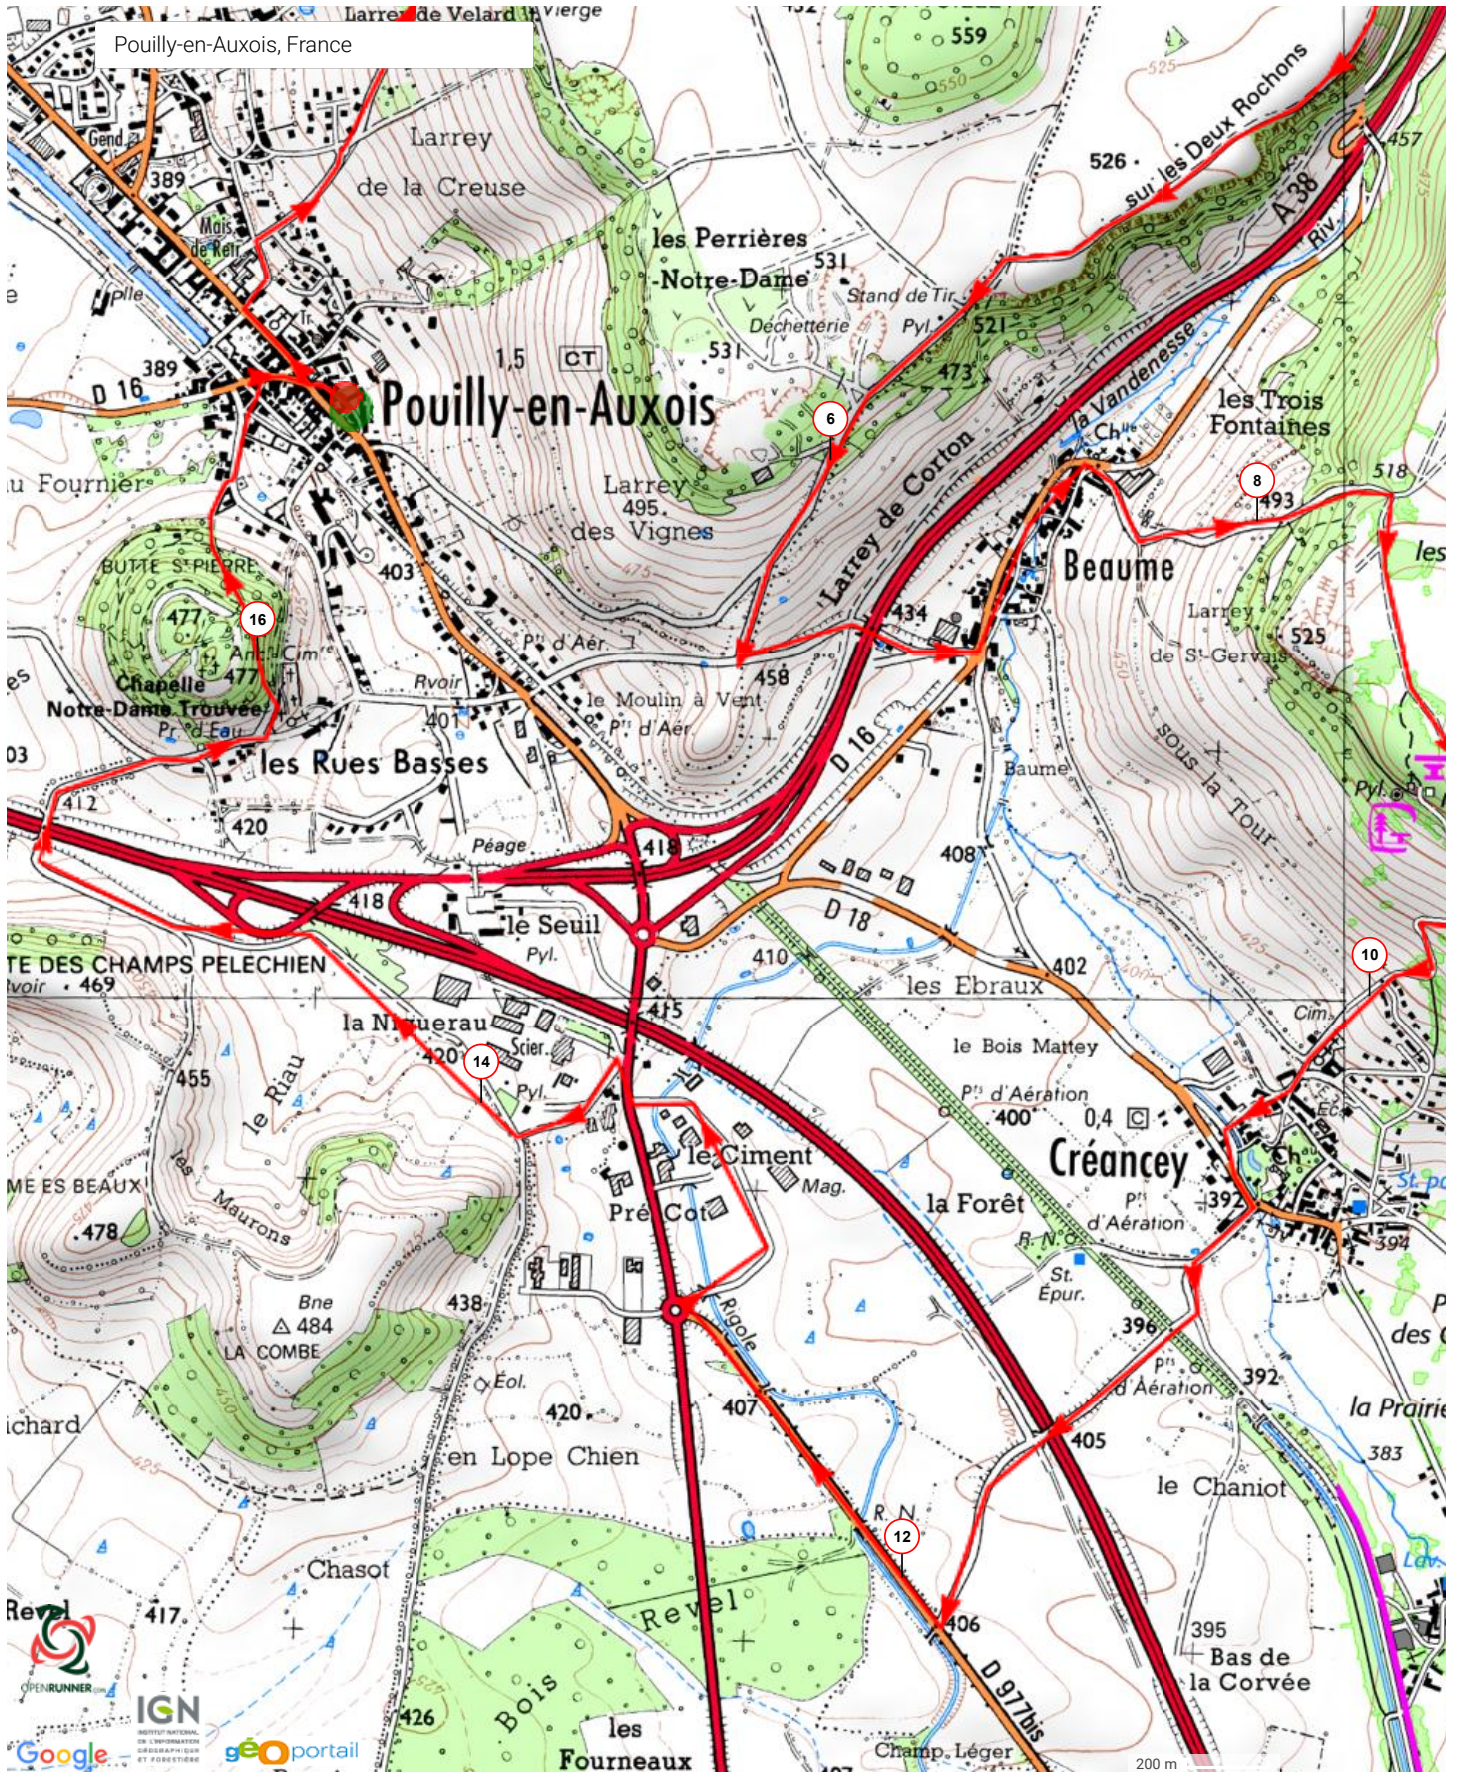

Le droit de reproduction est strictement réservé à un usage personnel et privé. Lors de la pratique de votre activité, veuillez à respecter les propriétés et chemins privés.

©2016 www.openrunner.com Parcours n°6142241 - Pouilly-beaume-creancey-pouilly - Randonnée Pédestre, 16.874 (km) : Pouilly-en-Auxois -> Pouilly-en-Auxois

Le droit de reproduction est strictement réservé à un usage personnel et privé. Lors de la pratique de votre activité, veuillez à respecter les propriétés et chemins privés.

©2016 www.openrunner.com Parcours n°6142241 - Pouilly-beaume-creancecy-pouilly - Randonnée Pédestre, 16.874 (km) : Pouilly-en-Auxois -> Pouilly-en-Auxois