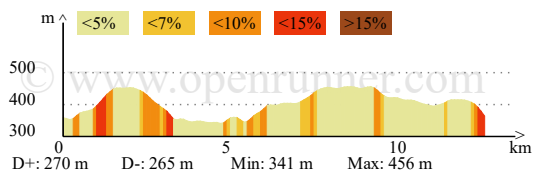

Le droit de reproduction est strictement réservé à un usage personnel et privé. Lors de la pratique de votre activité, veuillez à respecter les propriétés et chemins privés.

©2017 www.openrunner.com Parcours n°6826309 - Grancey- nouvelle -Courlon - Randonnée Pédestre, 12.642 (km) : Grancey-le-Château-Neuveille -> Grancey-le-Château-Neuveille