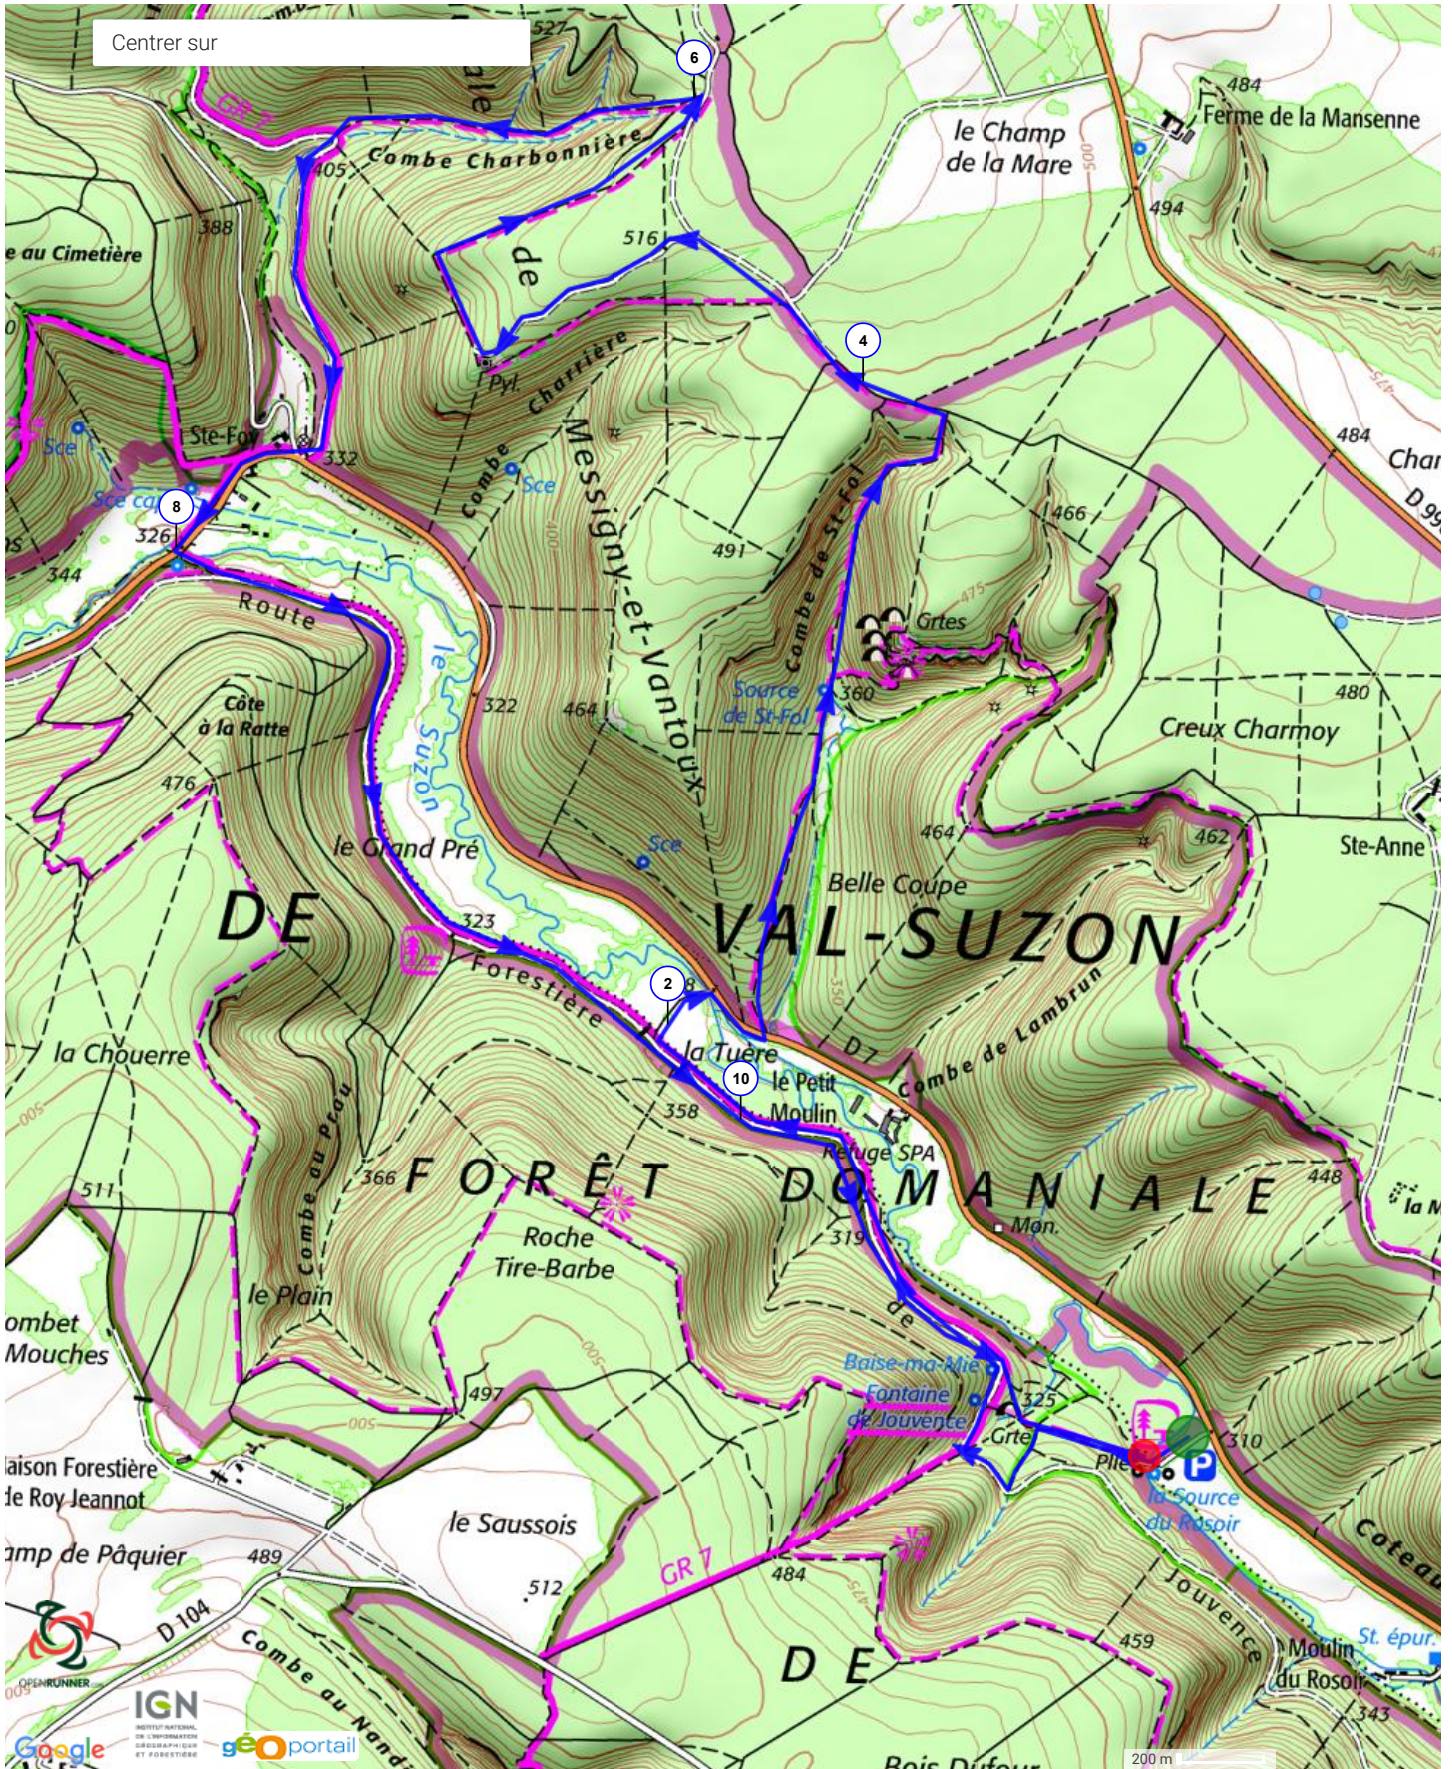

Les cookies assurent le bon fonctionnement d'Openrunner. En utilisant nos services, vous acceptez l'utilisation des cookies. [En savoir plus](#) [J'accepte](#)

©2017 www.openrunner.com Parcours n°7616573 - jouvence - ste Foy - Randonnée Pédestre, 11.269 (km) : Messigny-et-Vantoux -> Messigny-et-Vantoux