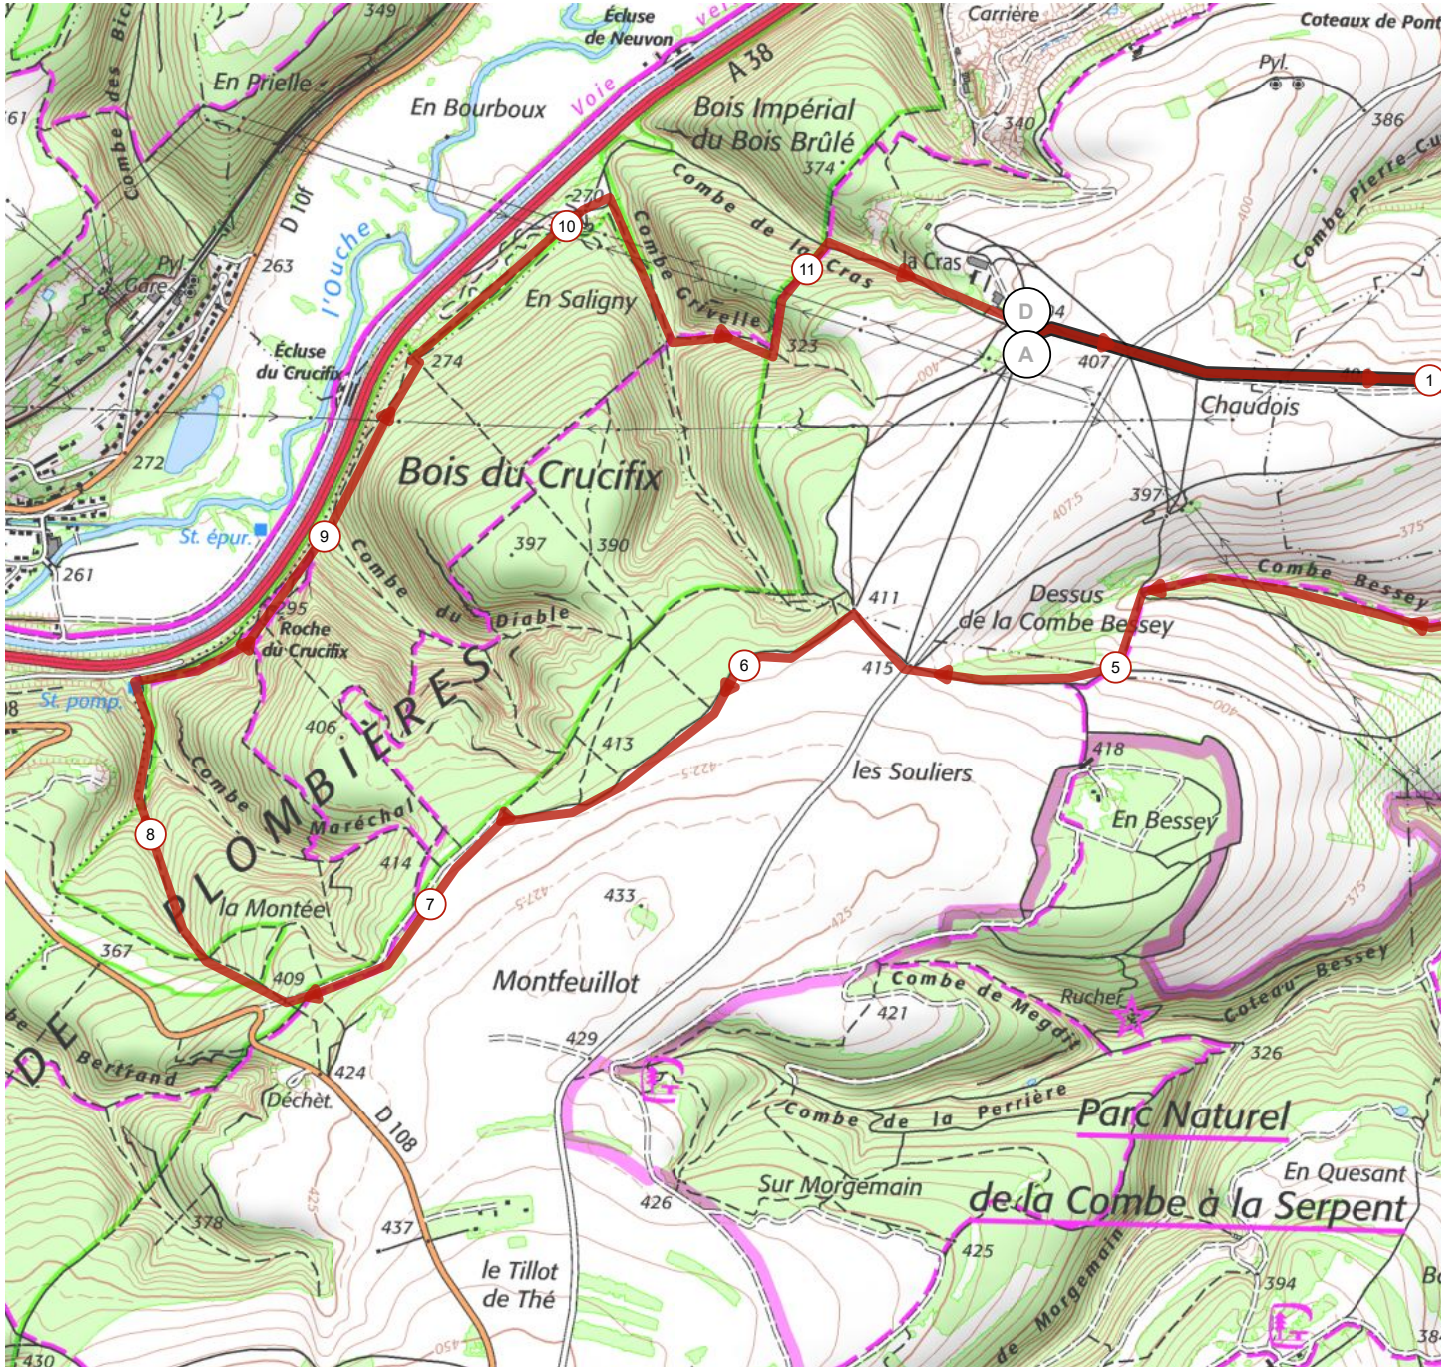

8249925 | Randonnée pédestre | Plateau de la CRAS 2

Plombières-lès-Dijon -> Plombières-lès-Dijon

11.599 km ↑ 298 m ↓ 299 m ▲ 273 m ▲ 422 m

<5% <7% <10% <15% >15%

Leaflet | © IGN France ign.fr

Hauts Plates

300 m

Le droit de reproduction est strictement réservé à un usage personnel et privé. Lors de la pratique de votre activité, veuillez à respecter les propriétés et chemins privés.

© 2018 Openrunner

8249925 | Randonnée pédestre | Plateau de la CRAS 2

Plombières-lès-Dijon -> Plombières-lès-Dijon

11.599 km 298 m 299 m 273 m 422 m

<5% <7% <10% <15% >15%

Leaflet | © IGN France ign.fr

Le droit de reproduction est strictement réservé à un usage personnel et privé. Lors de la pratique de votre activité, veuillez à respecter les propriétés et chemins privés.

© 2018 Openrunner