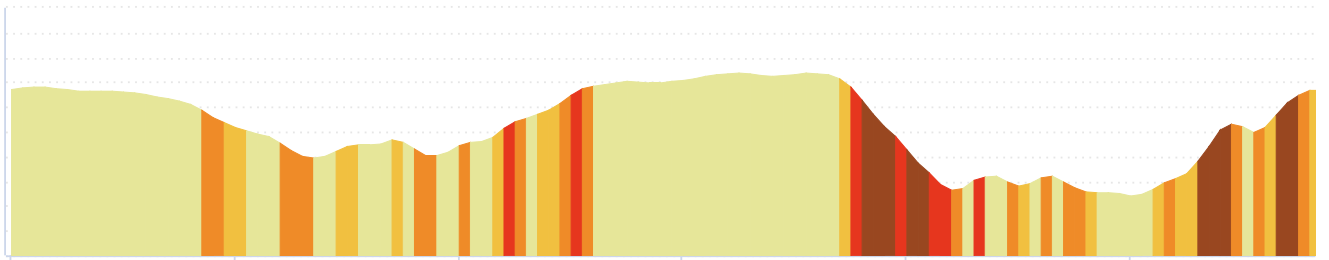

8249925 | Randonnée pédestre | Plateau de la CRAS 2

Plombières-lès-Dijon -> Plombières-lès-Dijon

11.599 km ↑ 298 m ↓ 299 m ▲ 273 m ▲ 422 m

<5% <7% <10% <15% >15%

Leaflet | © IGN France ign.fr

Hauts Plates

300 m