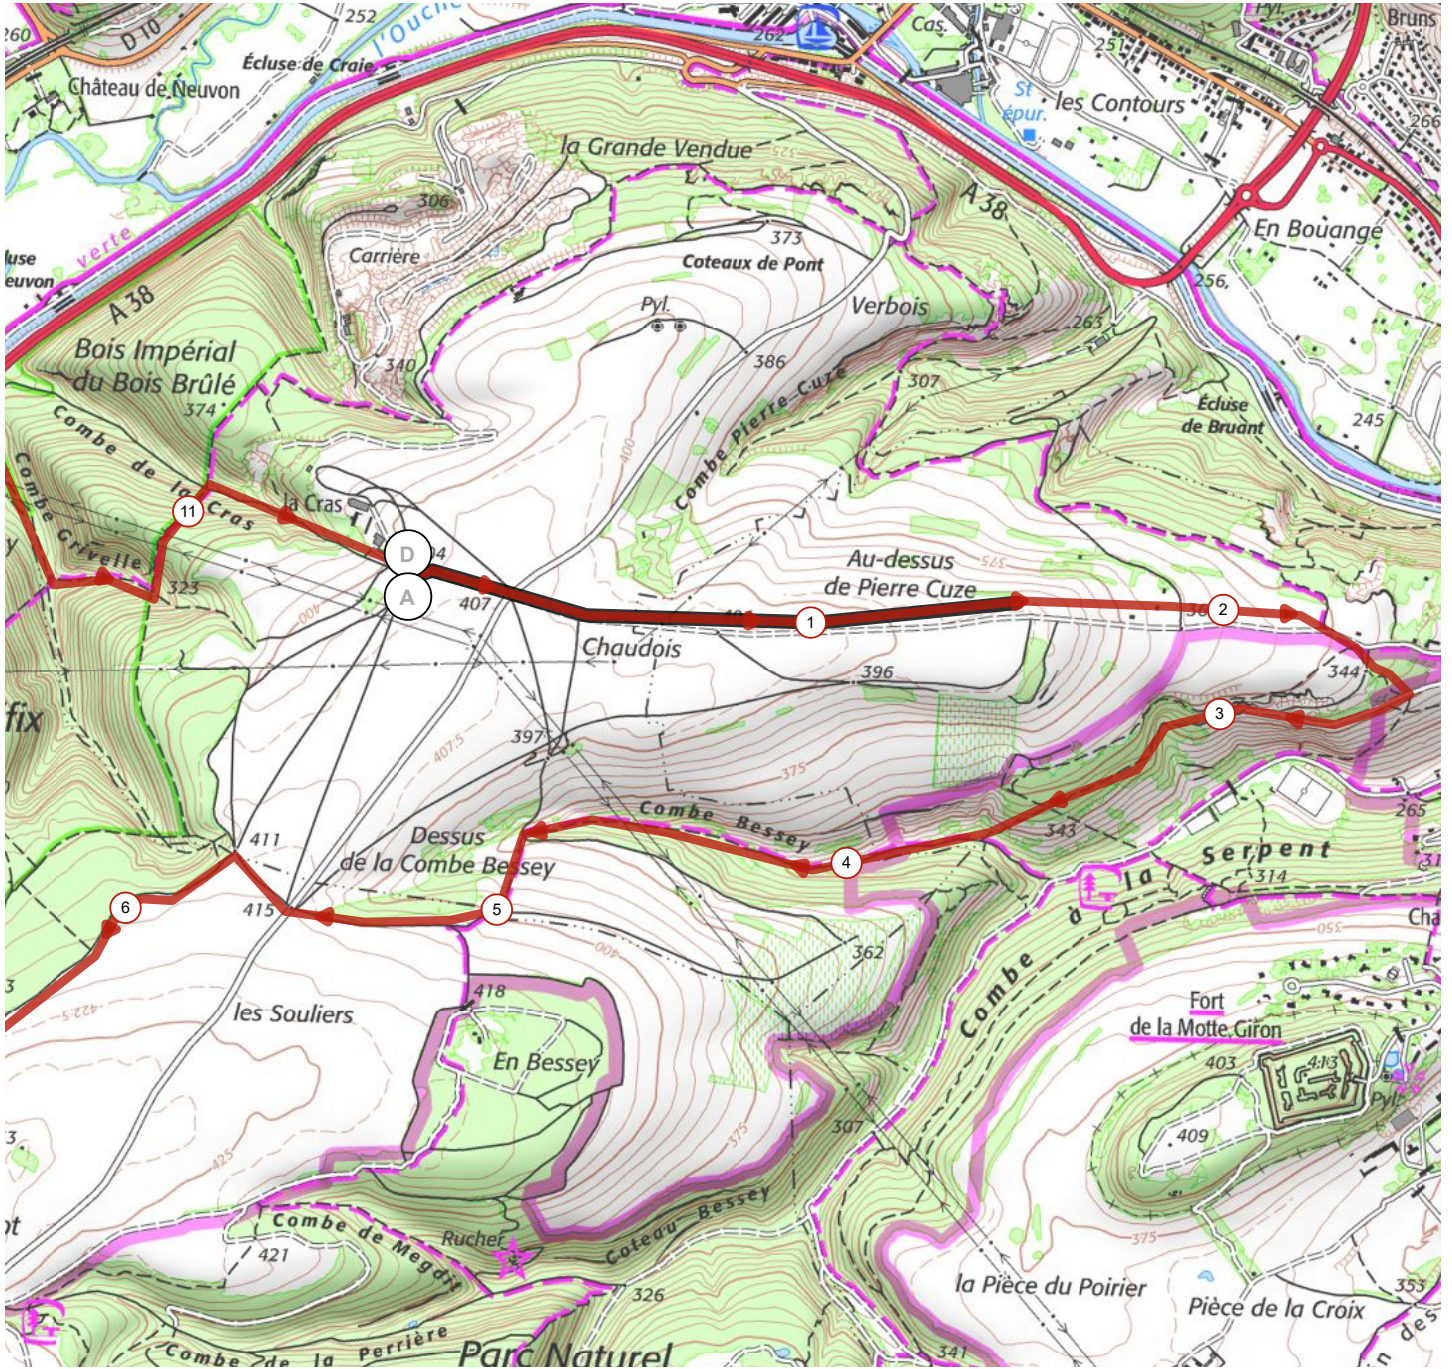

8249925 | Randonnée pédestre | Plateau de la CRAS 2

Plombières-lès-Dijon -> Plombières-lès-Dijon

11.599 km ↑ 298 m ↓ 299 m ▲ 273 m ▲ 422 m

<5% <7% <10% <15% >15%

Leaflet | © IGN France ign.fr

Hauts Plates

300 m

Le droit de reproduction est strictement réservé à un usage personnel et privé. Lors de la pratique de votre activité, veuillez à respecter les propriétés et chemins privés.

© 2018 Openrunner

8249925 | Randonnée pédestre | Plateau de la CRAS 2

Plombières-lès-Dijon -> Plombières-lès-Dijon

11.599 km 298 m 299 m 273 m 422 m

<5% <7% <10% <15% >15%

Leaflet | © IGN France ign.fr

Le droit de reproduction est strictement réservé à un usage personnel et privé. Lors de la pratique de votre activité, veuillez à respecter les propriétés et chemins privés.

© 2018 Openrunner