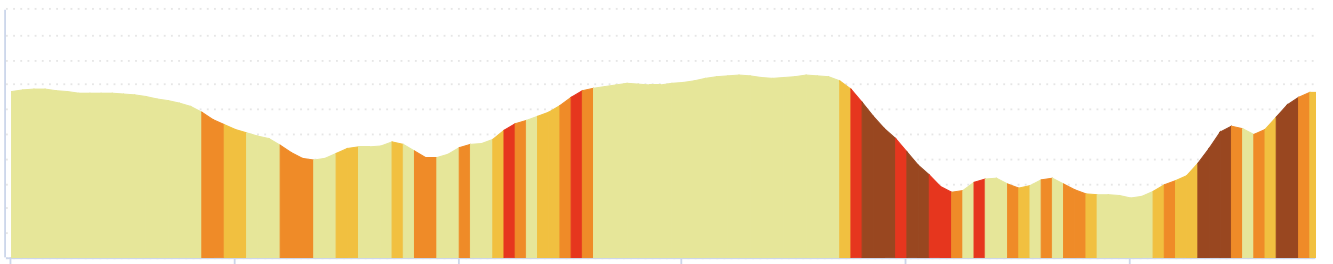

Leaflet | © IGN France ign.fr

Le droit de reproduction est strictement réservé à un usage personnel et privé. Lors de la pratique de votre activité, veuillez à respecter les propriétés et chemins privés.

© 2018 Openrunner